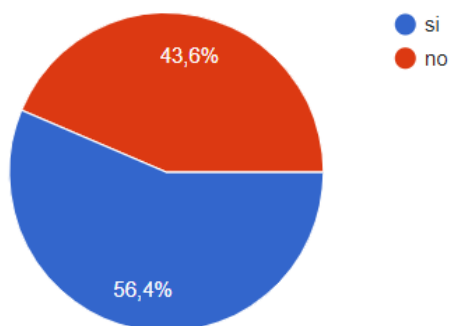

Circ. n. 79/ 2020-2021

Brescia, 4 ottobre 2020

Ai consigli delle classi Quinte

Oggetto: Questionario studenti classi Quinte, Orientamento in Uscita

Si trasmette una sintesi dei risultati ottenuti dal questionario sottoposto agli studenti delle classi Quinte, relativamente ad alcune delle domande in esso contenute.

Dopo il diploma intendi cercare subito un lavoro?

Dopo il diploma intendi iscriverti a una facoltà universitaria?

Scelta universitaria

Facoltà di indirizzo economico: circa il 20%

Facoltà di Ingegneria (gestionale/informatica): circa il 13%