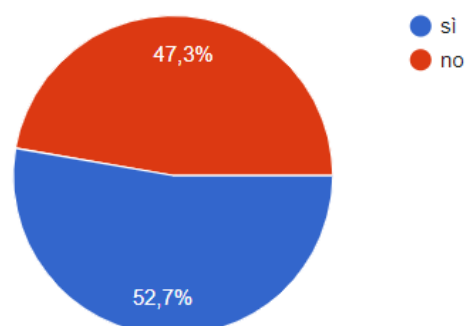

Circ. n. 79/ 2020-2021

Brescia, 4 ottobre 2020

Ai consigli delle classi Quinte

Oggetto: Questionario studenti classi Quinte, Orientamento in Uscita

Si trasmette una sintesi dei risultati ottenuti dal questionario sottoposto agli studenti delle classi Quinte, relativamente ad alcune delle domande in esso contenute.

Dopo il diploma intendi cercare subito un lavoro?

Dopo il diploma intendi iscriverti a una facoltà universitaria?

Scelta universitaria

Facoltà di indirizzo economico: circa il 20%

Facoltà di Ingegneria (gestionale/informatica): circa il 13%