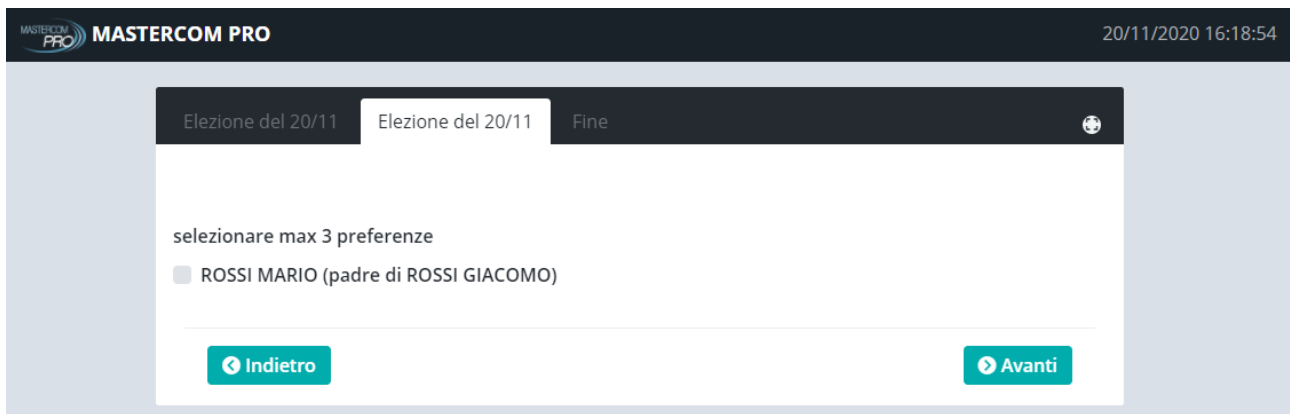

SEZIONE DEDICATA AL GENITORE

Allo scattare del periodo previsto, dal sito famiglie il genitore dovrà cliccare su *Elezioni* e su *Vota adesso* in corrispondenza dell'elezione.

Comparirà quindi la schermata come di seguito.

Il genitore premendo sulla lente potrà esprimere le proprie preferenze.

Premendo *Inizia* potrà esprimere le proprie preferenze in base a quanto previsto dalle impostazioni.

Premendo *Avanti* potrà concludere le operazioni di voto.