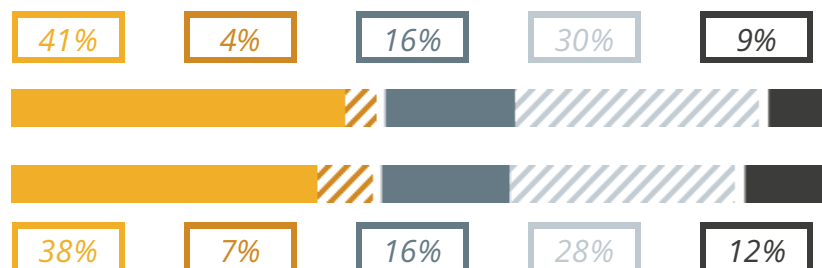

# ABBA - BALLINI

IND. TECNICO - SETTORE ECONOMICO

VIA TIRANDI 3, (BRESCIA)

Numero medio di diplomati per anno: **106**

INDICE DI OCCUPAZIONE DEI DIPLOMATI

ATTESA PER IL 1° CONTRATTO SIGNIFICATIVO

DISTANZA DA CASA DEL LAVORO

## COSA FANNO I DIPLOMATI?

- Occupati (HANNO LAVORATO PIÙ DI 6 MESI IN DUE ANNI)
- ▨ Sottoccupati (HANNO LAVORATO MENO DI 6 MESI IN DUE ANNI)
- Lavorano e studiano all'università
- ▨ Studiano all'università
- Disoccupati / NEET / Estero / Altra formazione